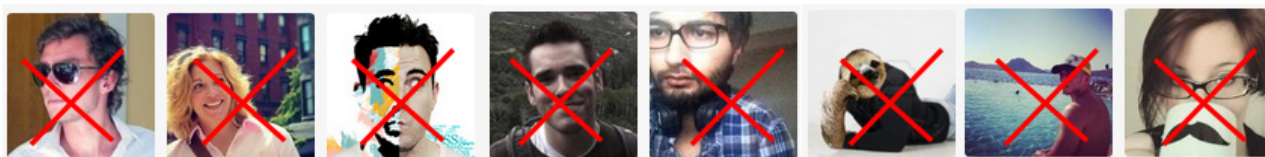

Esempi ERRATI